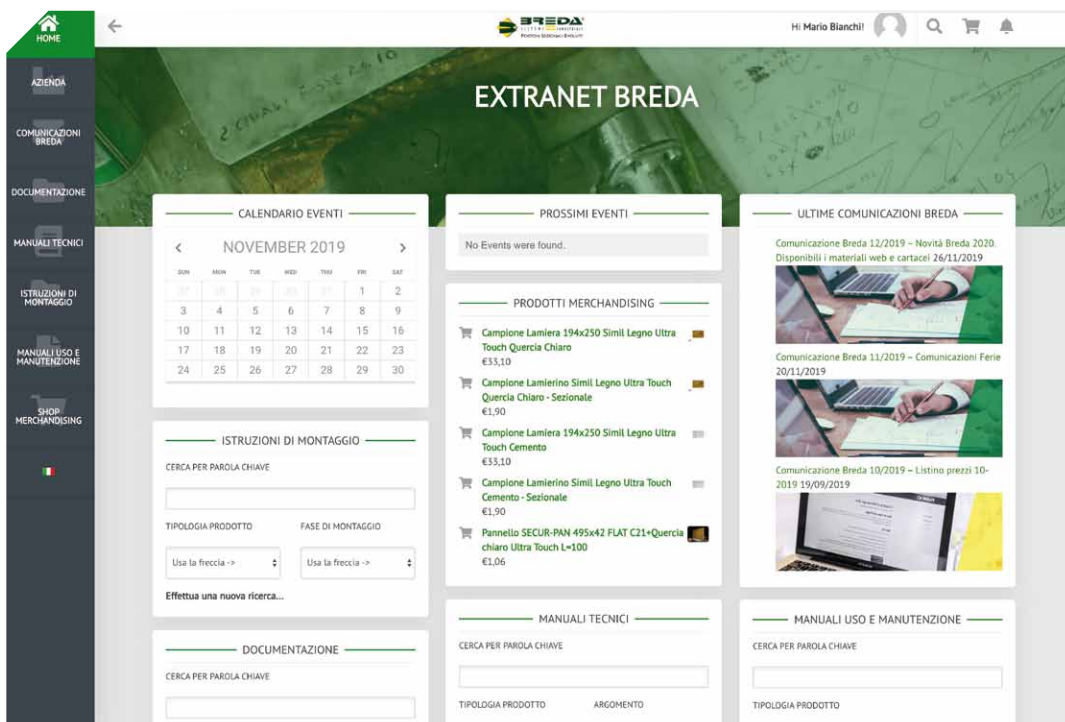

ACCOUNT ATTIVATO
Homepage > Account Attivato.

Il tuo account ora è attivo!

Your account was activated successfully! You can now log in with the username and password you provided when you signed up.

[Log In](#)

Ahora puede continuar con el inicio de sesión (login), pero nuestro departamento de ventas aún tendrá que examinar la cuenta para asignar los permisos correctos, en función del papel desempeñado en la empresa por el usuario; por ahora, de hecho, el menú no se completará con los elementos relacionados con los formularios Breda.

Echamos una ojeada a la estructura de la extranet, con los contenidos principales de los distintos menús.

Empresa

El organigrama de la empresa está presente, con los contactos de las distintas oficinas. También puede encontrar los términos de uso y la sección de asistencia del portal.