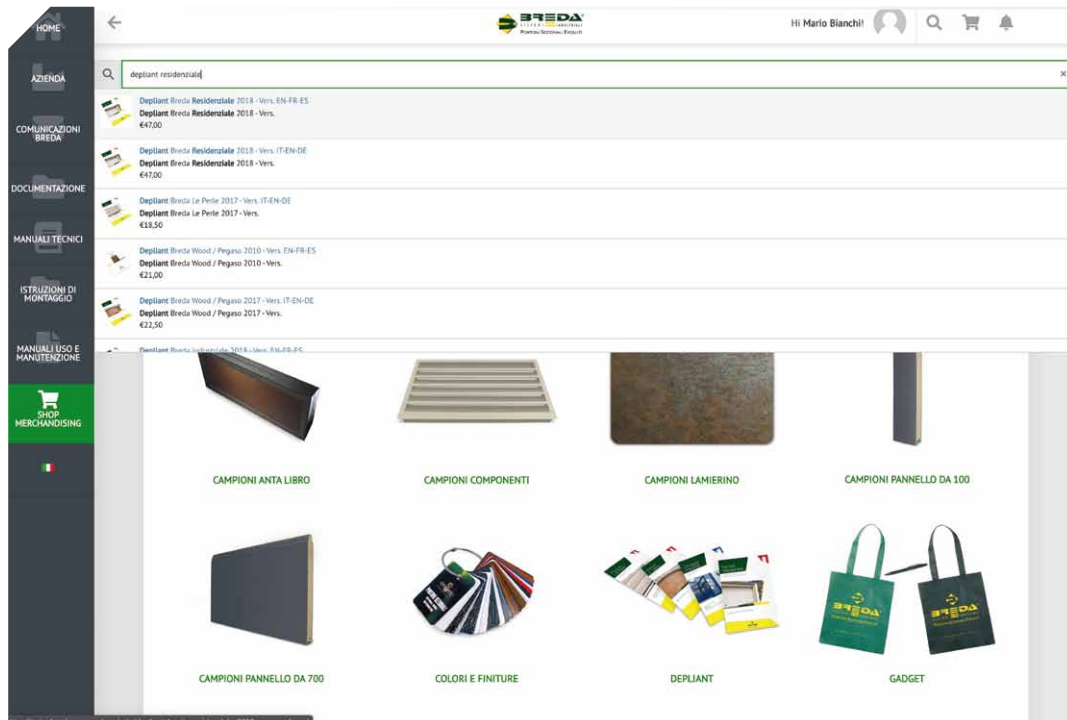

Instrucciones de Montaje *(sección en fase de ampliación)*

Las fases de ensamblaje se enumeran, filtradas por "tipología de producto" y "fase de montaje". Siempre puedes usar la búsqueda por palabra clave. Esta sección aún está en proceso, ya que nuestro departamento técnico está reorganizando las instrucciones de montaje.

Manuales de Manutención

Es la última sección "técnica" de la extranet. Se publican los archivos pdf IMUM de nuestros productos.

Shop Merchandising

Hemos creado una verdadera tienda Online (en línea), con productos divididos por categoría. Obviamente puede buscar por nombre y por código de producto.