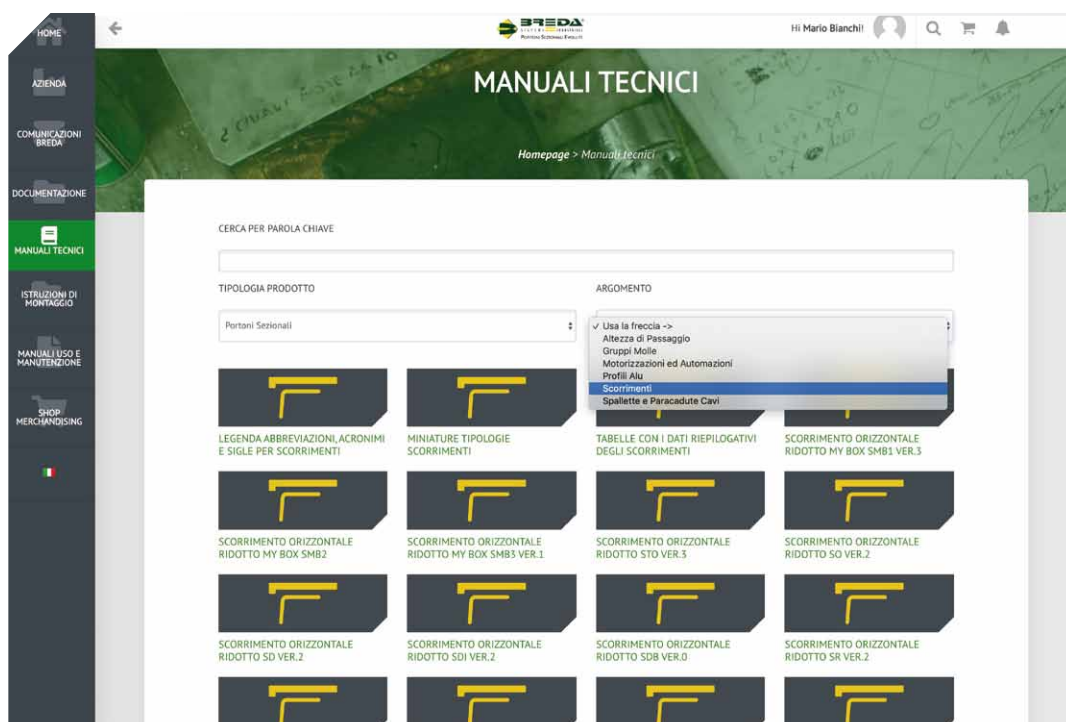

OGGETTO: Comunicazione ferie
In concomitanza all'avvicinarsi della chiusura feriale estiva, ci pervengono sempre più frequentemente richieste di consegne urgenti...

Documentación

Es la colección de material hasta ahora disponible en el "Programa Documentación Breda" que, por lo tanto, se suspenderá. Aquí están los detalles específicos del producto, las listas de precios y las fichas de pedido. Hay 2 formas diferentes de buscar material de su interés:

- Busque por palabra clave, por ejemplo, "lista de precios seccional", " detalles específicos Orus", etc.
- Búsqueda filtrada por "tipo de documento" (detalles específicos, listas de precios, fichas de pedido) y por "tipología de producto".

Manuales Técnicos

En esta sección, nuevamente con la doble tipología de búsqueda, se publican los manuales técnicos de los productos Breda, como las hojas de sistemas de escurrimientos, las alturas de paso, las hojas de motores, etc.