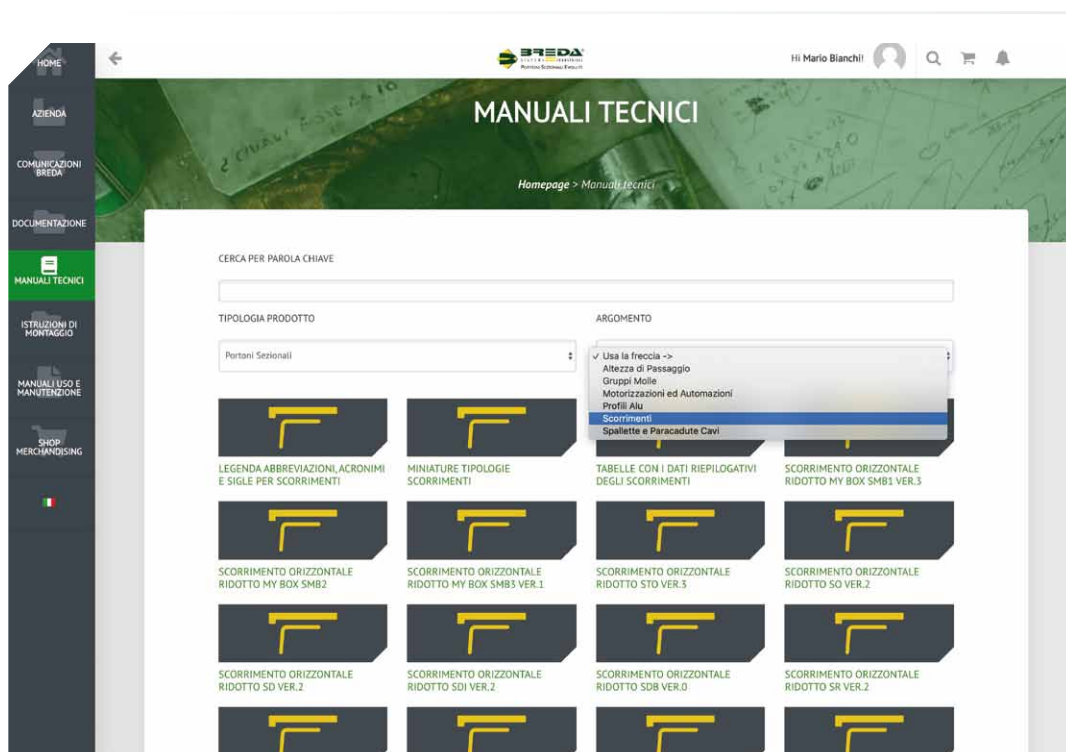

Technische Handbücher

In diesem Abschnitt werden, ebenfalls mit der doppelten Typologie der Forschung, die technischen Handbücher der Breda-Produkte veröffentlicht, wie z. B. die Gleitsysteme-Tabelle, die Durchgangshöhen, die Motorisierungstabelle usw.