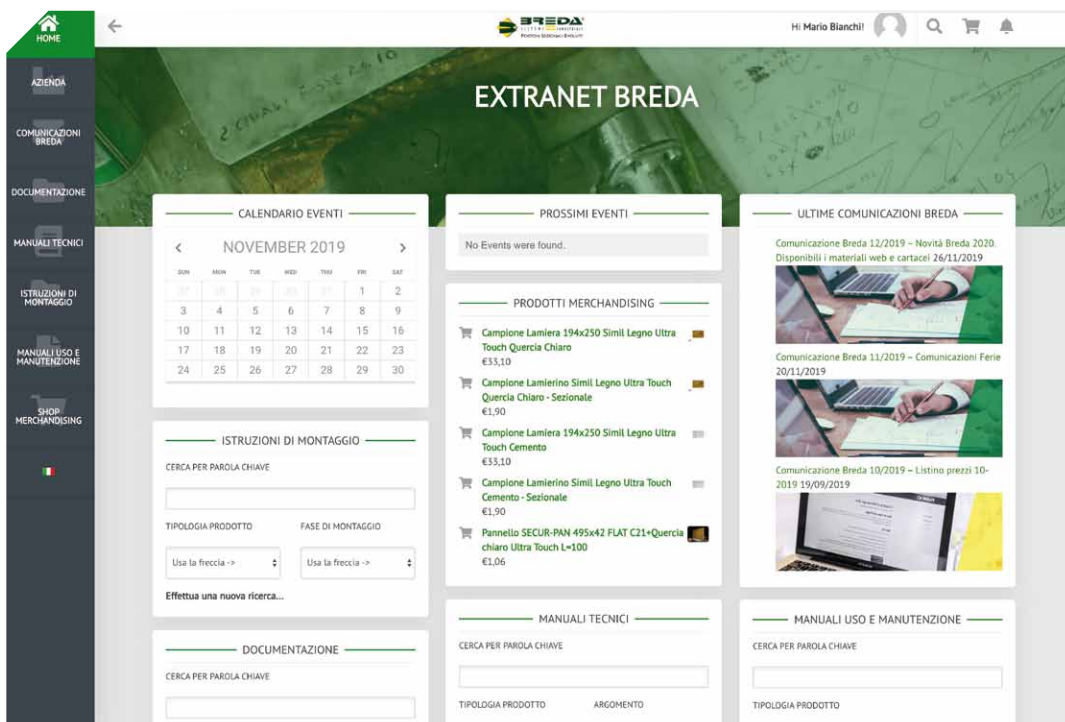

Sofern nicht unvorhergesehen, kann Ihr Account innerhalb eines Arbeitstages auf die Inhalte zugreifen, die gemäß Ihrer Rolle definiert wurden. Dies ist auf die von Ihrem Unternehmen bearbeiteten Produkttypen beschränkt. Oder:

- **Rolle "Installateur":** Shop, Kurse, Montageanweisungen und Wartungshandbücher
- **Rolle "Techniker":** Shop, Kurse, Montageanweisungen und Wartungshandbücher, technische Handbücher und Unterlagen (Produktbeschreibungen, Preislisten)
- **Rolle "Handels":** Shop, Kurse, Montageanweisungen und Wartungshandbücher, technische Handbücher und Unterlagen (Produktbeschreibungen, Preislisten) und Mitteilungen