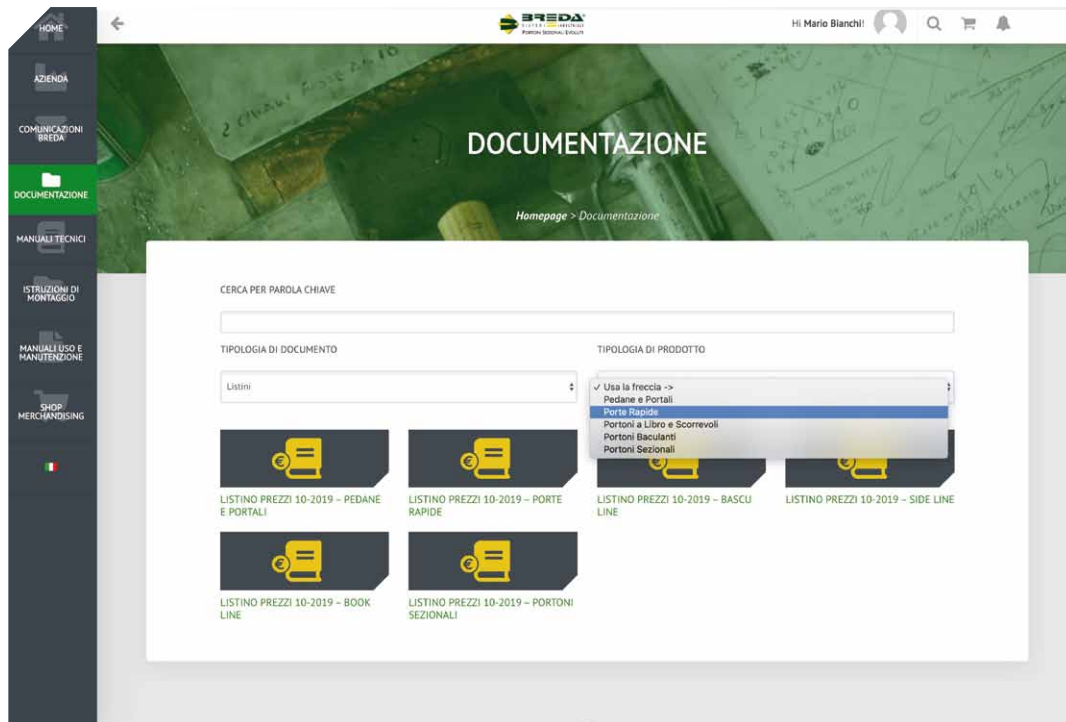

Unterlagen

Es ist die bisher im "Breda Mitteilungsprogramm" verfügbare Materialsammlung, die daher eingestellt wird. Hier finden Sie die Produktbeschreibungen, Preislisten und Bestellungsformulare.

Es gibt zwei Möglichkeiten, nach Material von Interesse zu suchen:

- Suche nach Schlüsselwörtern, zum Beispiel "Preisliste Sektionaltore", "Orus-Produktbeschreibung" usw.
- Gefilterte Suche nach "Dokumenttypologie" (Produktbeschreibungen, Preislisten und Bestellungsformulare) und nach "Produkttypologie".