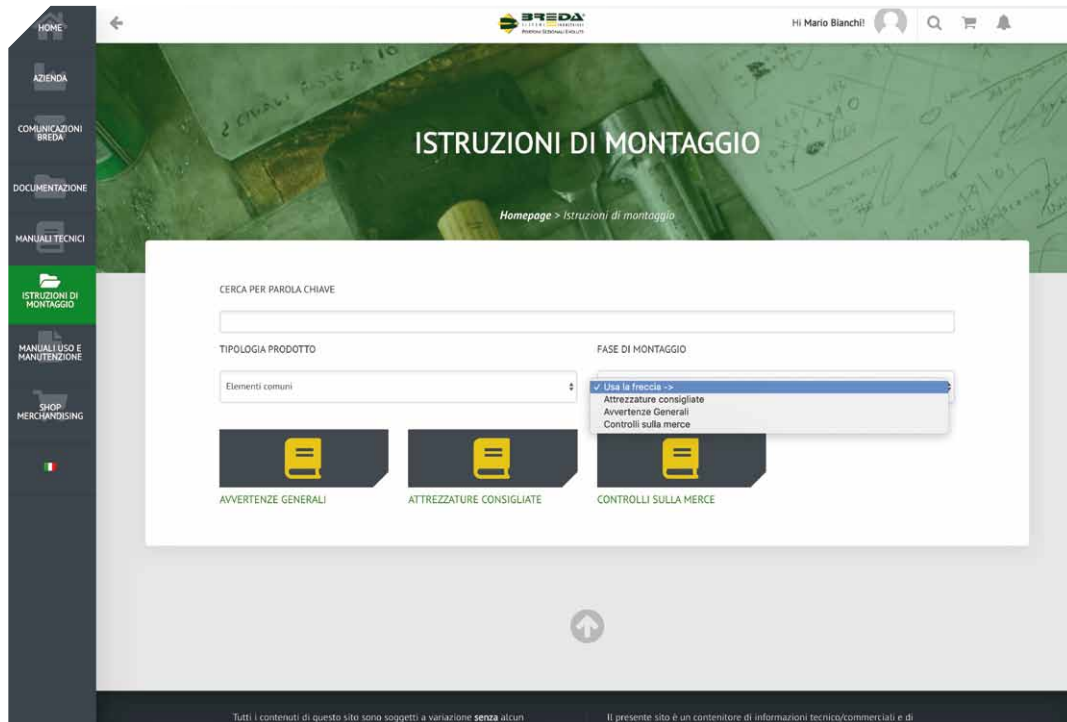

Montageanweisungen (Abschnitt in der Erweiterungsphase)

Die Montagephasen werden aufgelistet, gefiltert nach "Produkttypologie" und "Montagephase". Sie können immer die Schlüsselwortsuche verwenden. Dieser Abschnitt ist noch in Bearbeitung, da unsere Technisch-Abteilung die Montageanweisungen neu organisiert.