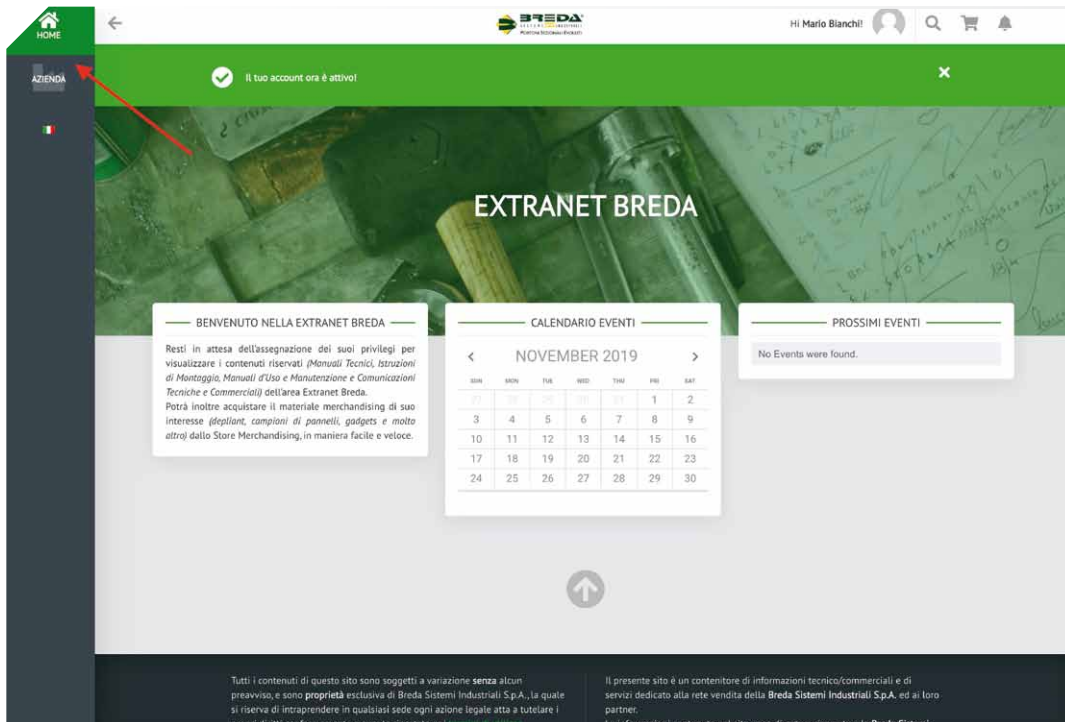

## ACCOUNT ATTIVATO

*Homepage > Account Attivato*

**Il tuo account ora è attivo!**

Your account was activated successfully! You can now log in with the username and password you provided when you signed up.

[Log In](#)

Jetzt können Sie mit dem Login fortfahren, aber der Account muss noch von unserer Verkaufsabteilung überprüft werden, um die richtigen Berechtigungen zuzuweisen, basierend auf der Rolle, die der Benutzer im Unternehmen spielt. Tatsächlich wird das Menü vorerst nicht mit den Elementen vervollständigt, die sich auf die Breda-Formulare beziehen.