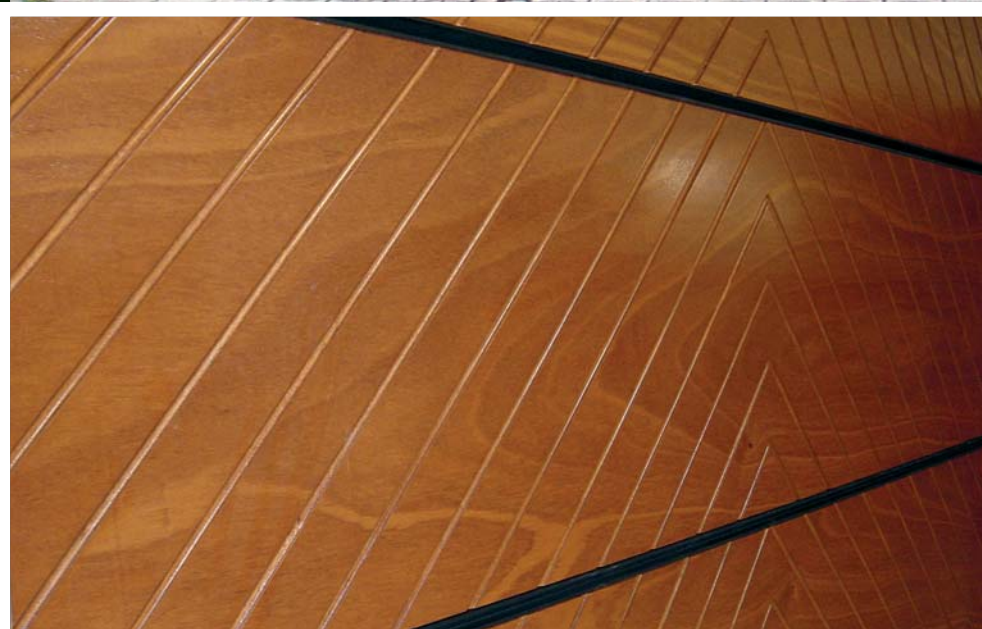

Pegaso SPECIAL Pegaso Line Base

È affascinante scoprire le numerose possibilità di personalizzazioni che **Pegaso Special** consente.

Questo portone dà libero sfogo a qualsiasi desiderio per poterlo così integrare con ogni stile abitativo. La gamma dei colori, la possibilità di scegliere i disegni da applicare, i vari tipi di lavorazione: tutto in **Pegaso Special** è un'ode alla bellezza ed alla creatività.

It is fascinating to discover the numerous possibilities for customisation offered by the **Pegaso Special**.

This shutter door gives free rein to your every wish, as it can be integrated into any style of housing. The range of colours, the possible choices and the range of exterior pattern designs, everything in **Pegaso Special** is an ode to beauty and creativity.

Es ist faszinierend, die zahlreichen Möglichkeiten der individuellen Gestaltung von **Pegaso Special** zu entdecken.

Dieses Tor ermöglicht es, jeden Wunsch zu befriedigen, um jeden Wohnstil perfekt zu ergänzen. Die große Farbauswahl, die zahlreichen Motive, die verschiedenen Ausführungen: Alles an **Pegaso Special** ist auf Schönheit und schöpferische Ausdrucksmöglichkeit ausgerichtet.

Dalia
Pegaso Special Dalia

Pegaso Special Crocus

Crocus

Disegni speciali

Special designs / Spezialdesign